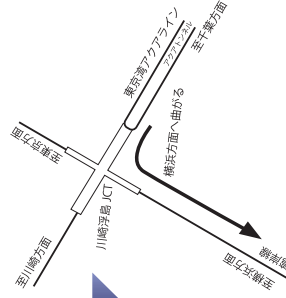

●東海新幹線をご利用の方

・新横浜駅下車→JR根岸線に乗り換え、東神奈川駅か桜木町駅で下車→JR京浜東北根岸線(磯子・大船方面)に乗り換え→根岸駅下車

●上越・東北新幹線をご利用の方

・東京駅下車→JR京浜東北根岸線(横浜・磯子・大船方面)に乗り換え→根岸駅下車

●羽田空港をご利用の方

・東京モノレールの場合：浜松町駅下車→JR京浜東北根岸線(横浜・磯子・大船方面)に乗り換え→根岸駅下車
・京浜急行の場合：京急蒲田駅下車→京浜急行(横浜方面)に乗り換え→横浜駅下車→JR京浜東北根岸線(横浜・磯子・大船方面)に乗り換え→根岸駅下車

JR京浜東北根岸線根岸駅の改札を出て、右(リトルメーモードの奥)線路沿いの道から送迎車を運行しております。どうぞご利用ください。

お車でお越しの際

●磯子・横須賀方面からは根岸不動下交差点を右折してください。
●本牧・門前方面からは根岸不動下交差点を左折してください。

●東京方面からカザマショールームへのアクセス

東京方面より首都高速湾岸線へ入り、ベイブリッジを渡りきる

- ①首都高速湾岸線本牧埠頭IC出口を下りる
- ②そのまま直進
- ③高架を側道(相模方面)へ進む
- ④根岸不動下の信号を左折する
- ⑤JRの線路に突き当たったところを左折(一方通行)

①本牧埠頭ICを下りる

●千葉方面よりアクアラインをご利用の皆様へ

アクアラインをご利用の際は、川崎浮島ジャンクションにて横浜方面へお進みください。

創業99年の伝統と技術
Kazama
YOKOHAMA

2020年度新春新作家具発表会 62nd Kazama Rattan Collection To introduce warmth of nature, so gentle furniture for all of you from Kazama