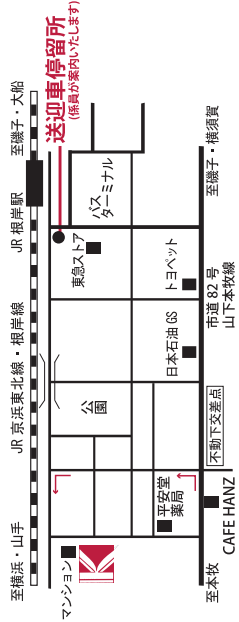

●東海新幹線をご利用の方

・新横浜駅下車→JR根岸線に乗り換え、東神奈川駅か桜木町駅で下車→JR京浜東北根岸線(磯子・大船方面)に乗り換え→根岸駅下車

●上越・東北新幹線をご利用の方

・東京駅下車→JR京浜東北根岸線(横浜・磯子・大船方面)に乗り換え→根岸駅下車

●羽田空港をご利用の方

・東京モノレールの場合：浜松町駅下車→JR京浜東北根岸線(横浜・磯子・大船方面)に乗り換え→根岸駅下車
・京浜急行の場合：京急蒲田駅下車→京浜急行(横浜方面)に乗り換え→横浜駅下車→JR京浜東北根岸線(横浜・磯子・大船方面)に乗り換え→根岸駅下車

JR京浜東北根岸線根岸駅の改札を出て、右(リトルメーモードの奥)線路沿いの道から送迎車を運行しております。どうぞご利用ください。

お車でお越しの際

●磯子・横須賀方面からは根岸不動下交差点を右折してください。
●本牧・門前方面からは根岸不動下交差点を左折してください。

●東京方面からカザマショールームへのアクセス

東京方面より首都高速湾岸線へ入り、ベイブリッジを渡りきる

- ①首都高速湾岸線本牧埠頭IC出口を下りる
- ②そのまま直進
- ③高架を側道(相模方面)へ進む
- ④根岸不動下の信号を左折する
- ⑤JRの線路に突き当たったところを左折(一方通行)

①本牧埠頭ICを下りる

●千葉方面よりアクアラインをご利用の皆様へ

アクアラインをご利用の際は、川崎浮島ジャンクションにて横浜方面へお進みください。

創業99年の伝統と技術
Kazama
YOKOHAMA

2020年度新春新作家具発表会 62nd Kazama Rattan Collection To introduce warmth of nature, so gentle furniture for all of you from Kazama